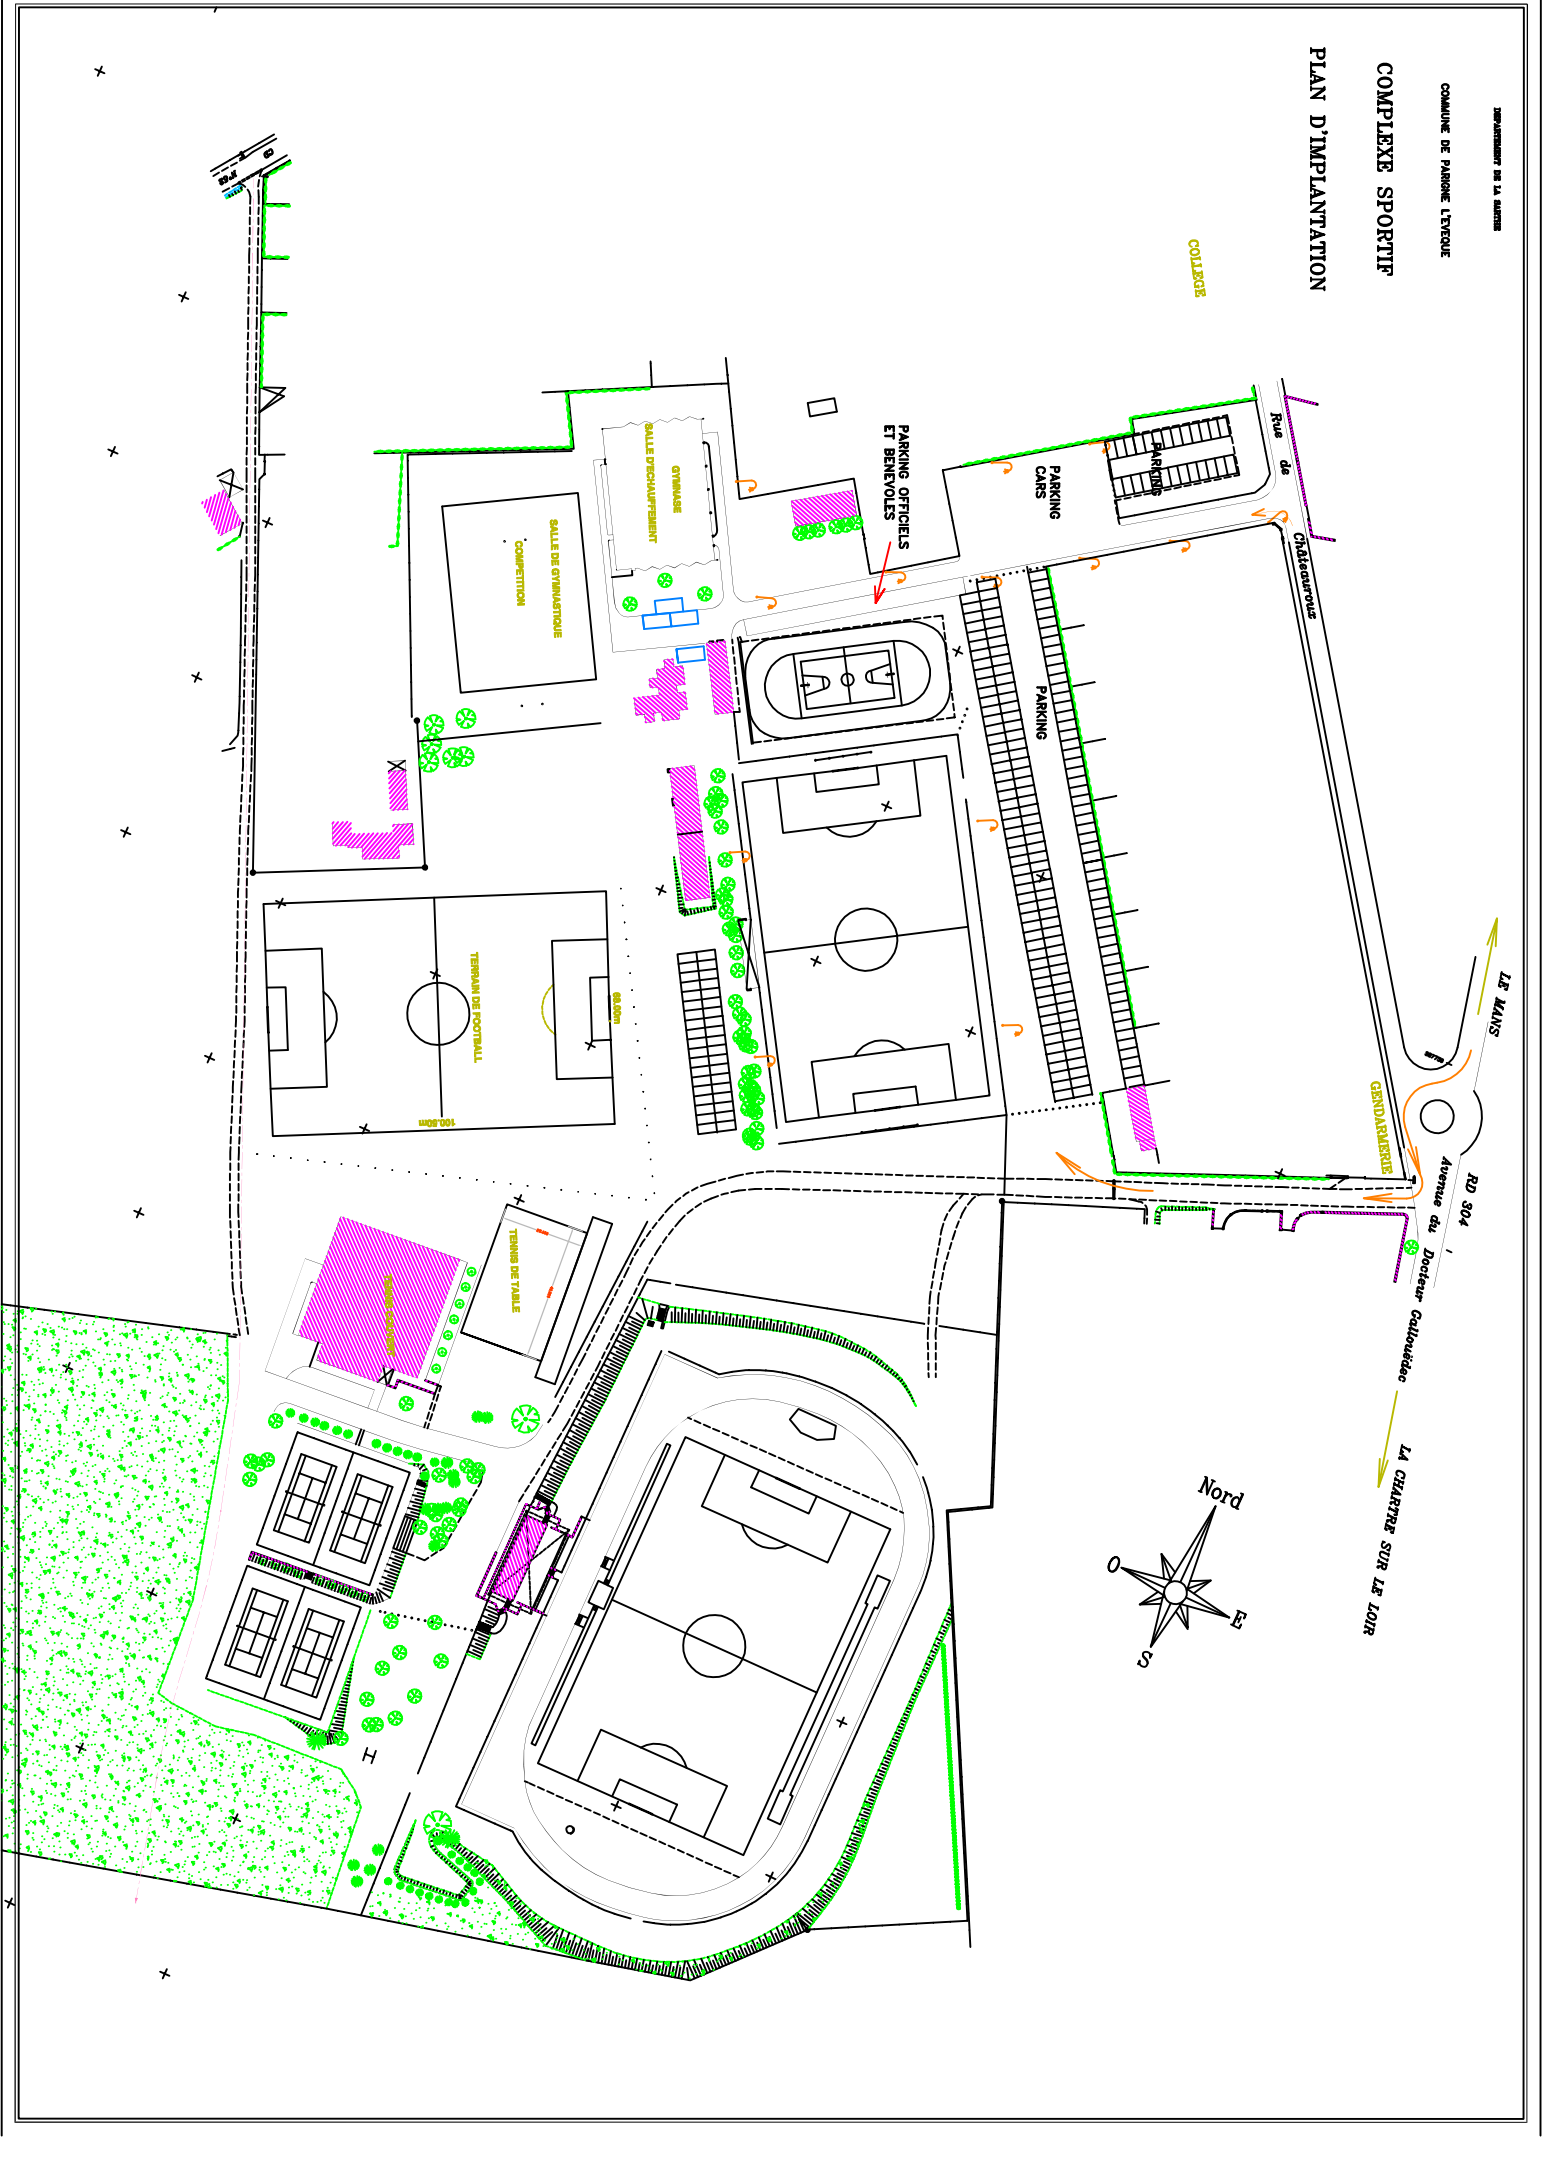

COMPLEXE SPORTIF

PLAN D'IMPLANTATION