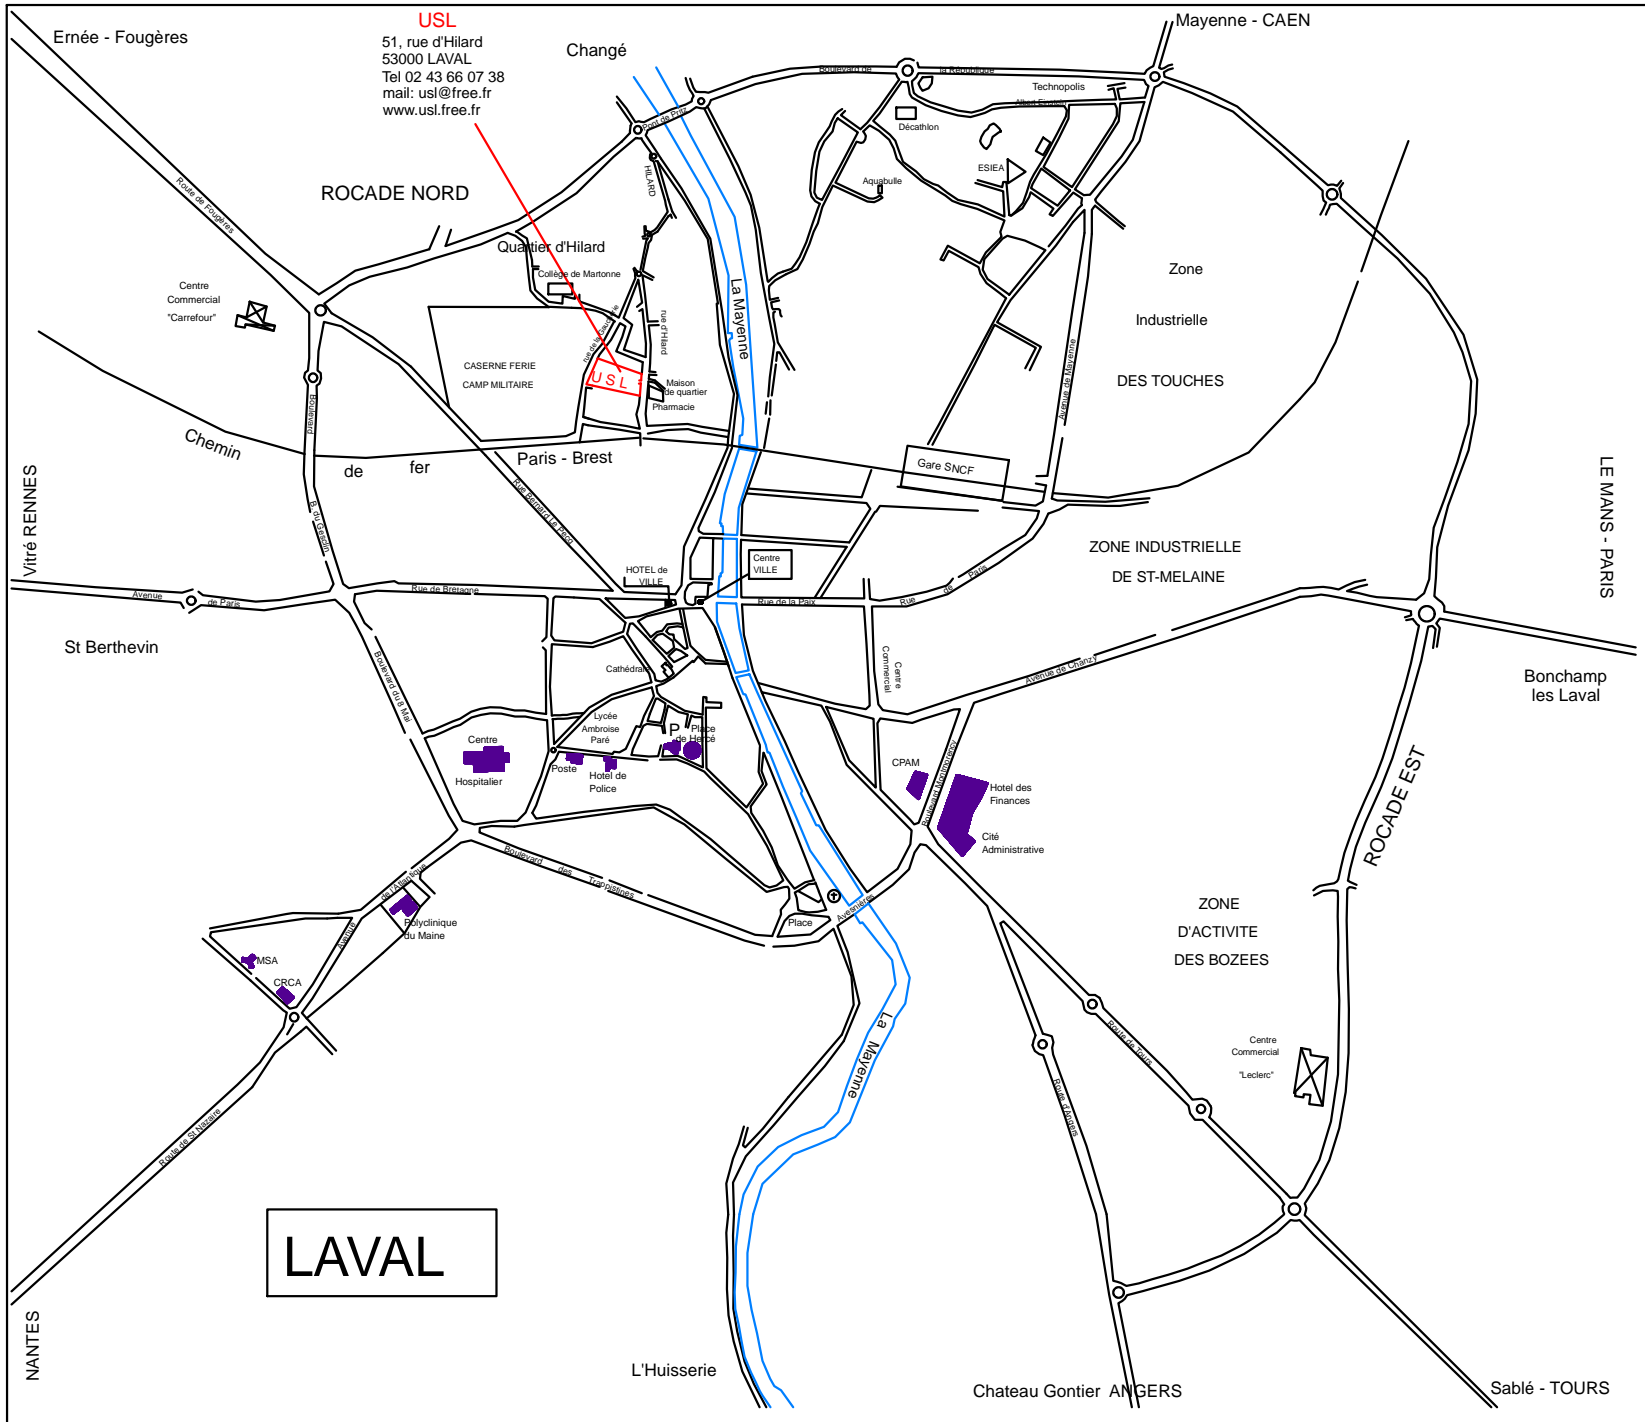

USL
51, rue d'Hilard
53000 LAVAL
Tel 02 43 66 07 38
mail: usl@free.fr
www.usl.free.fr

LAVAL